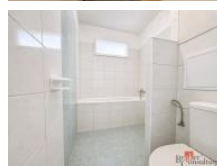

Bytový dům má celkem 7 pater a díky výtahu nabízí pohodlný přístup do domu i k samotnému bytu. Velkou výhodou je také prostorná ložnice, která příjemně rozšiřuje obytný prostor a nabízí místo pro odpočinek.

Samotný byt prošel rekonstrukcí – má nové elektrické rozvody a novou kuchyňskou linku. Celkově je byt ve velmi dobrém a udržovaném stavu. Nejedná se o luxusní novostavbu, ale o příjemné, praktické a dobře dispozičně řešené bydlení vhodné pro slušného nájemníka.

Byt se pronajímá z výtahové části vybavený. K bytu náleží také sklep v mezipatře, který poskytuje další praktický úložný prostor.

Lokalita na ulici Slovácká nabízí dobrou dostupnost občanské vybavenosti, služeb i dopravy. Díky své dispozici je byt vhodný jak pro jednotlivce, pár, tak i menší rodinu.

Byt je k nastouhování ihned.

Cena:

Nájemné: 14 000 K / m² síc

Služby: 5 000 K / m² síc

Při podpisu nájemní smlouvy se hraje:

14 000 K – první nájemné

14 000 K – vratná kauce ve výši jednoho nájemného

14 000 K + DPH – odměna realitní kanceláři

Hledáme slušného a spolehlivého nájemníka, který ocení příjemné bydlení v dobré lokalitě B eclavi.

V případě zájmu mě neváhejte kontaktovat. Rád vám byt osobně představím na prohlídce.

ID inzerátu ESO:	4407771
Inzerát vydán:	04.06.2026
ID zakázky v RK:	31706
Budova je z:	Panel
Stav:	Dobry
Vlastnictví:	Osobní
Umístění:	4. podlaží
Obytná plocha:	54 m²
Lodžie:	ANO
Užitná plocha:	54 m²