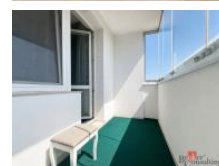

ID inzerátu ESO:	4407771
Inzerát vydán:	04.06.2026
ID zakázky v RK:	31706
Budova je z:	Panel
Stav:	Dobry
Vlastnictví:	Osobní
Umístění:	4. podlaží
Obytná plocha:	54 m <sup>2</sup>
Lodžie:	ANO
Užitná plocha:	54 m <sup>2</sup>