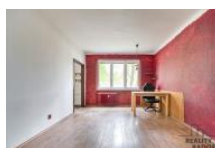

Interiér je tvořený kuchyní, prostorným obývacím pokojem, jednou ložnicí, vstupní chodbou a oddělenou koupelnou a toaletou. K bytu náleží také sklepní kóje.

Kuchyňská část je vybavena kuchyňskou linkou se spotřebiči – plynovým sporákem s troubou, mikrovlnnou troubou, pračkou, rychlovarnou konvicí a nerezovým dřezem s baterií. Součástí ložnice je manželská postel, v hlavním obytném prostoru jídelní stůl. Veškeré vybavení na fotografiích je součástí pronájmu. Obývací pokoj o velikosti 5,4 x 3,4 m a kuchyně jsou orientovány na severní stranu na ul. Opavská. Ložnice o rozměrech 5 x 3,4 m směřuje do klidné zeleně s jihozápadní orientací. V celém bytě jsou instalovány žaluzie.

Msíční nájemné činí 12.500 K + zálohy na služby ve výši 1.984 K / 1 osoba. Elektřina a plyn budou převedeny na nájemce.

Při podpisu nájemní smlouvy se hradí vratná kauce ve výši dvou měsíčních nájmů včetně služeb a administrativní poplatků za zprostedkování ve výši 1 nájmů + DPH.

Byt je připraven k okamžitému nastěhování.

Kromě klasické prohlídky nabízím také prohlídku v reálném čase přes Whatsapp i FaceTime.

Majitel si vyhrazuje právo výběru nájemce dle vlastních kritérií.

ID inzerátu ESO:	4410301
Inzerát vydán:	22.06.2026
ID zakázky v RK:	30305
Budova je z:	Panel
Stav:	Velmi dobrý
Vlastnictví:	Osobní
Umístění:	1. podlaží
Obytná plocha:	55 m²
Užitná plocha:	53 m²
Podlahová plocha:	55 m²
Plocha sklepa:	1 m²
Zastavěná plocha:	413 m²