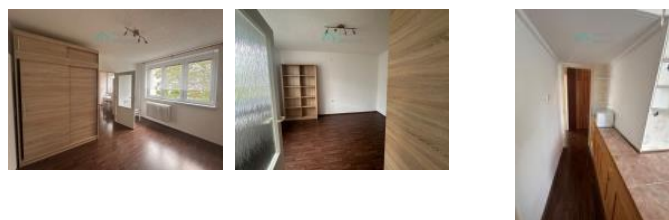

Byt prošel ástnou rekonstrukcí 2010, p í které byla zmodernizována koupelna a samostatné WC. Koupelna je vybavena sprchovým masážním koutem. Dispozici tvo í vstupní chodba, prostorný obývací pokoj se vstupem na balkón, samostatná kuchy s dostatkem prostoru pro jídelní st í, ložnice, šatna, koupelna a samostatné WC. Velkou výhodou jsou nepr chozí pokoje, které zajiš ují dostatek soukromí. K bytu dále nálež í sklepní kóje a obyvatelé domu mohou využívat společ nou kolárnu.

Byt je volný ihned. V p ípad ě zájmu o více informací nebo sjednání termínu prohlídky nás neváhejte kontaktovat. Doporu ujeme osobní prohlídku.

ID inzerátu ESO:	4411654
Inzerát vydán:	26.06.2026
ID zakázky v RK:	1232
Budova je z:	Cihla
Stav:	Dobrý
Vlastnictví:	Osobní
Umíst ění:	4. podlaží
Obytná plocha:	56 m ²
Balkón:	3m ²
Užitná plocha:	56 m ²
Podlahová plocha:	56 m ²
Plocha sklepa:	1 m ²
Zastav ěná plocha:	56 m ²