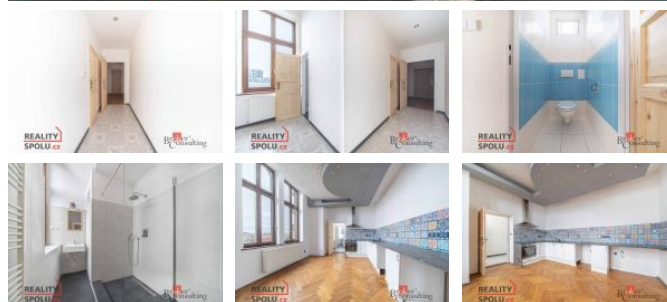

P i vstupu do bytu se ocitnete v malé chodbi ce, kde si m žete odložit vše pot ebné. Dále pokrač ujete do v tší chodby, ze které vedou vstupy do 3 místností. Tím je WC, zrekonstruovaná koupelna se sprchovým koutem a moderní kuchyn s prostornou linkou. Následuje obývací pokoj s výklenkem, který dodává místnosti útulný a příjemný dojem. Poslední místností tohoto bytu je pokoj, kde je chyt e využitý prostor na spaní pod stropem, ímž se zv tšíl prostor a poskytlo se tak dostatek úložného prostoru.

Byt se nachází v centru Liberce, kde sta í pár krok a jste na terminálu MHD. Odtud se m stskou dopravou dostanete kam pot ebujete. Výhodou bydlení v centru je, že máte veškeré obchody a služby na dosah. Pár metr od bytu se nachází OC Fórum, kde se každý den od pond lí do soboty po ádají trhy. Další výhodou je zde velké množství obchod , restaurací a kino. Za zábavou také nemusíte daleko, p íbližn 400 metr od bytu naleznete v decké centrum IQlandia. Za zmínku stojí i nedaleký Babylon, kde se nachází množství volno asových aktivit - a už aktivní zábava, odpo ínek ve Wellness nebo pohodové posezení u bowlingu.

V p ípad zájmu o prohlídku nás neváhejte kontaktovat. :)

ID inzerátu ESO:	4395196
Inzerát vydán:	09.04.2026
ID zakázky v RK:	30788
Budova je z:	Cihla
Stav:	Velmi dobrý
Vlastnictví:	Ostatní
Umíst ní:	2. podlaží
Obytná plocha:	76 m²
Užitná plocha:	76 m²

KONTAKTNÍ ÚDAJE:

Broker Consulting, a.s.

Tel:

+420 800 100 164

Email:

okrealitnisluzby@bcas.cz

Broker Consulting, a.s.

Tel:

800100164

Adresa:

Radlická 751/113E, 158 00

Praha - Stod lky

Web:

<https://realityspolu.cz>