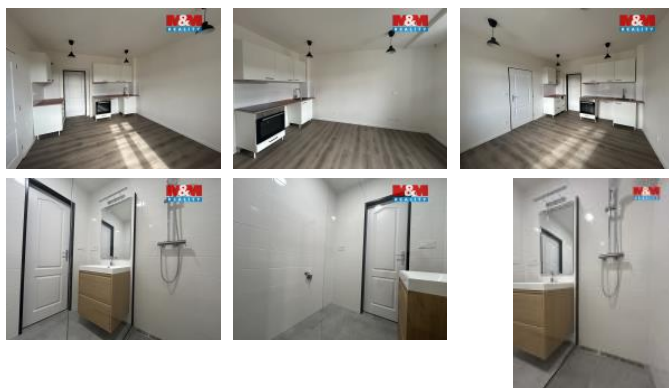

K pronájmu, Byt 2+1

íslo inzerátu (ID): 4394800 Datum vydání: 14.04.2026

Cena za nemovitost:

12 500 K

Lokalita:

Ústí nad Labem

Krásný a sv tlý pronájem bytu o dispozici 2+1 o vým e 48,9 m² v cihlovém dom v centru Ústí nad Labem, ulice Masarykova v posledním pat e bez výtahu. Nov zrekonstruovaný, vo avý interiér s prostornou samostatnou kuchyní, perfektní dispozice, kde si nechodíte p es pokoje. Kuchyn bude vybavena my kou. Koupelna se sprchovým koutem, WC samostatn . D m je slušný, vše v docházkové dostupnosti (obchody, služby, MHD). Ideální pro pár nebo jednotlivce. Bezdlužnost nutností, p ednost mají pracující, bez mazlí k a neku áci.

Nájemné íní 12.500,-K bez služeb a to: teplá, studená voda, teplo, osv tlení na chodb , které íní na 1 osobu 1.531,-K , každá další o 500,-K navíc. Vratná jistota pro majitele 25.000,-K .

Provize pro RK íní 12.500,-K .

Více informaci u maklé e.

ID inzerátu ESO:	4394800
Inzerát vydán:	08.04.2026
Inzerát aktualizován:	14.04.2026
ID zakázky v RK:	900938378
Budova je z:	Cihla
Stav:	Dobrý
Vlastnictví:	Osobní
Užitná plocha:	48 m²
Kód zakázky:	938378

KONTAKTNÍ ÚDAJE:

So a Pi manová

Tel:

296 399 006

Email:

info@mmreality.cz

MaM reality holding,

a.s.

Tel:

800 100 446

Adresa:

Krakovská 1675/2, 11000

Praha - Nové M sto

Web:

www.mmreality.cz