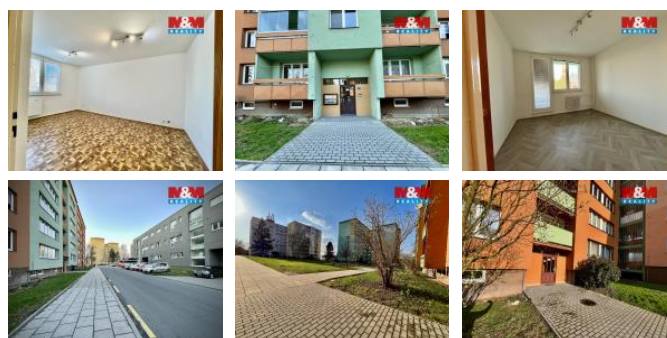

K pronájmu, Byt 2+1

číslo inzerátu (ID): 4396656 Datum vydání: 14.04.2026

Cena za nemovitost:

12 000 K

 Lokalita:
Opava

Nabízíme k pronájmu byt o dispozici 2+1 a velikosti 47 m², který se nachází v klidné části Opavy – Kylešovice na ulici Liptovská. Byt je situován ve 3. patře šestipodlažního panelového domu a je ve velmi dobrém stavu. Dispozice zahrnuje dva samostatné pokoje, kuchyň a koupelnu, což zajišťuje pohodlné bydlení pro jednotlivce, pár i menší rodinu. K bytu náleží také sklepní prostor v podzemním podlaží. V okolí je dostupná veškerá občanská vybavenost, dostatek zeleně i možnosti parkování. Lokalita nabízí výbornou dopravní dostupnost do centra i okolí.

ID inzerátu ESO:	4396656
Inzerát vydán:	14.04.2026
ID zakázky v RK:	900936934
Budova je z:	Panel
Stav:	Dobrý
Vlastnictví:	Osobní
Lodžie:	ANO
Užitná plocha:	58 m ²
Kód zakázky:	936934

KONTAKTNÍ ÚDAJE:

Klára Brki