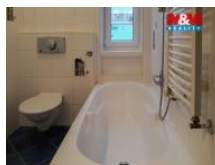

K pronájmu, Byt 2+1

íslo inzerátu (ID): 4400942 Datum vydání: 28.04.2026

Cena za nemovitost:

12 000 K

Lokalita:

Litomice

Nabízíme k pronájmu byt o dispozici 2+1. Nachází se ve 2 NP, cihlového domu. K bytu náleží sklep. Celkově je byt velmi pěkný a dobře situovaný v lokalitě u horního vlakového nádraží. Parkovací místa jsou před domem. Byt je volný k nastoupení k termínu od 15. 5. 2026. Kauce 25,000,- Kč, ostatní zálohové platby na vytápění, vodu a ohřev vody cca 3500,- Kč. Elektřina a plyn bude provedena na nájemce. Jedná se o dlouhodobý pronájem. Veškerá občanská vybavenost v místě.

ID inzerátu ESO:	4400942
Inzerát vydán:	28.04.2026
ID zakázky v RK:	900941081
Budova je z:	Cihla
Stav:	Dobrý
Vlastnictví:	Osobní
Užitná plocha:	56 m²
Kód zakázky:	941081