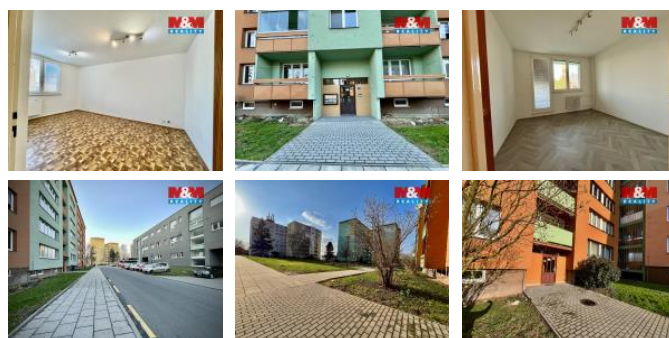

## K pronájmu, Byt 2+1

íslo inzerátu (ID): 4410903 Datum vydání: 24.06.2026

Cena za nemovitost:

**12 000 K**

Lokalita:  
**Opava**

Nabízíme k pronájmu byt o dispozici 2+1 a velikosti 47 m<sup>2</sup>, který se nachází v klidné části Opavy – Kylešovice na ulici Liptovská. Byt je situován ve 3. patře šestipodlažního panelového domu a je ve velmi dobrém stavu. Dispozice zahrnuje dva samostatné pokoje, kuchyň a koupelnu, což zajišťuje pohodlné bydlení pro jednotlivce, pár i menší rodinu. K bytu náleží také sklepní prostor v podzemním podlaží. V okolí je dostupná veškerá občanská vybavenost, dostatek zeleně i možnosti parkování. Lokalita nabízí výbornou dopravní dostupnost do centra i okolí.

ID inzerátu ESO:	4410903
Inzerát vydán:	24.06.2026
ID zakázky v RK:	900946147
Budova je z:	Panel
Stav:	Dobrý
Vlastnictví:	Osobní
Lodžie:	ANO
Užitná plocha:	58 m <sup>2</sup>
Kód zakázky:	946147