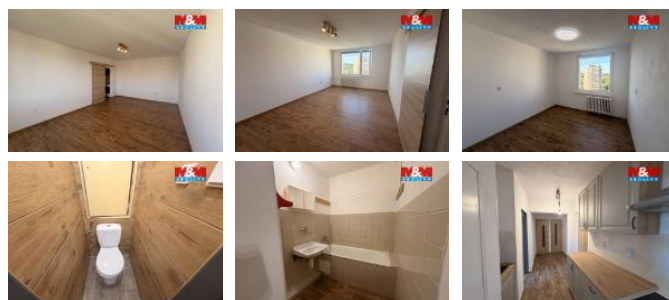

ID inzerátu ESO:	4411248
Inzerát vydán:	24.06.2026
ID zakázky v RK:	900945374
Budova je z:	Cihla
Stav:	Velmi dobrý
Vlastnictví:	Osobní
Užitná plocha:	47 m ²
Kód zakázky:	945374

KONTAKTNÍ ÚDAJE:

Ivana Mizerová