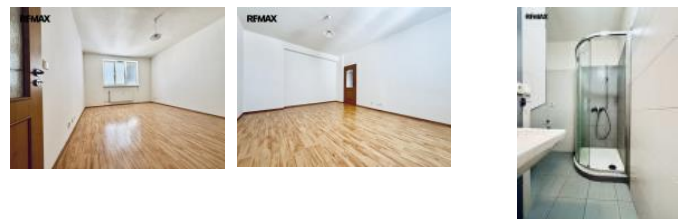

V okolí se nachází veškerá ob anská vybavenost a výborná dostupnost do centra.

Pronajímající si vyhrazuje právo vybrat nájemce na základ ěm zvolených kritérií.

ID inzerátu ESO:	4410632
Inzerát vydán:	23.06.2026
ID zakázky v RK:	442609
Budova je z:	Cihla
Stav:	Velmi dobrý
Vlastnictví:	Osobní
Umíst ění:	3. podlaží
Obytná plocha:	42 m ²
Užitná plocha:	42 m ²
Podlahová plocha:	42 m ²