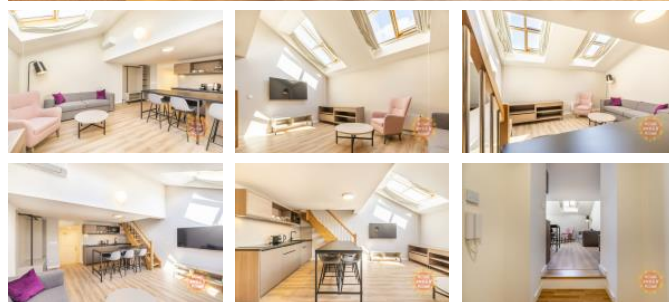

Byt prošel kompletní rekonstrukcí a je dispozičně řešen do dvou podlaží. Ve spodním patře se nachází světlý obývací pokoj s plně vybavenou kuchyňskou linkou (lednice, myčka nádobí, pračka a kompletní kuchyňské vybavení), a koupelna se sprchovým koutem a toaletou. V horním patře je umístěna ložnice. Pro maximální pohodlí je byt vybaven klimatizací.

V ceně poplatků jsou zahrnuty veškeré energie, vysokorychlostní Wi-Fi připojení, 68 televizních kanálů, svoz odpadu, úklid společných prostor a služby recepce. Za jednorázový poplatek lze zajistit také pravidelný úklid bytu a výměnu ložního prádla.

Lokalita nabízí výbornou dopravní dostupnost – stanice metra Muzeum a Město i tramvajová zastávka Václavské náměstí jsou v docházkové vzdálenosti. V bezprostředním okolí naleznete kompletní občanskou vybavenost, restaurace, supermarket Billa, fitness centra, drogerie i významné kulturní a historické památky, jako jsou Národní muzeum, Státní opera a kino Lucerna.

Možnost krátkodobého i dlouhodobého pronájmu (minimálně 3 měsíce). K nastoupení od 1. srpna. Pro více informací nebo sjednání prohlídky kontaktujte makléře.

ID inzerátu ESO:	4409536
Inzerát vydán:	16.06.2026
ID zakázky v RK:	79103
Budova je z:	Smíšená
Stav:	Po rekonstrukci
Vlastnictví:	Osobní
Umístění:	5. podlaží
Obytná plocha:	44 m²
Užitná plocha:	44 m²
Podlahová plocha:	44 m²

KONTAKTNÍ ÚDAJE:

Marcela Špetová, MBA

Tel:

+420774810646

Email:

marcela.spetova@homesweethome.cz

homesweethome.cz,

S.R.O.

Tel:

222312489

Adresa:

Politických vězňů 5, 11000

Praha 1

Web:

www.homesweethome.cz