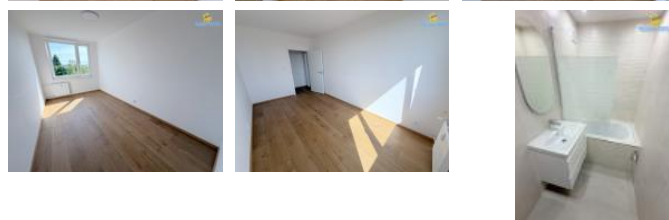

K nastavení je byt volný ihned, o více informací prohlídku volejte kdykoli

ID inzerátu ESO:	4408324
Inzerát aktualizován:	14.06.2026
Inzerát vydán:	09.06.2026
ID zakázky v RK:	5383
Budova je z:	Panel
Stav:	Velmi dobrý
Vlastnictví:	Osobní
Umístění:	4. podlaží
Obytná plocha:	48 m <sup>2</sup>
Užitná plocha:	48 m <sup>2</sup>
Podlahová plocha:	48 m <sup>2</sup>
Plocha sklepa:	2 m <sup>2</sup>