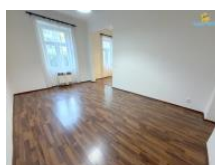

## K pronájmu, Byt 2+kk, 48 m<sup>2</sup>

íslo inzerátu (ID): 4412000 Datum vydání: 29.06.2026

Cena za nemovitost:

**15 000 K**

Lokalita:  
**Praha 4**

Nabízíme k dlouhodobému pronájmu byt 2+kk, 48m<sup>2</sup> ve 2.NP cihlového domu v ulici Sinkulova, Praha Nusle. D m se nachází v p ší dostupnosti metra Vyšehrad, nebo Pražského Povstání. Je po kompletní rekonstrukci. Skládá se ze dvou místností, za ízen pouze kuchy skou linkou s elektrickým dvouva í em. Koupelna se sprchovým koutem, WC a p ípojkou na pra ku. Byt je volný k nast hování ihned, o více informací a prohlídky volejte kdykoli.

ID inzerátu ESO:	4412000
Inzerát vydán:	29.06.2026
ID zakázky v RK:	1905
Budova je z:	Cihla
Stav:	Velmi dobrý
Vlastnictví:	Osobní
Umíst ní:	2. podlaží
Obytná plocha:	48 m <sup>2</sup>
Užitná plocha:	48 m <sup>2</sup>
Podlahová plocha:	48 m <sup>2</sup>