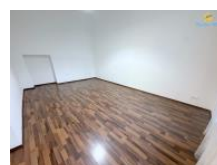

ID inzerátu ESO:	4412000
Inzerát vydán:	29.06.2026
ID zakázky v RK:	1905
Budova je z:	Cihla
Stav:	Velmi dobrý
Vlastnictví:	Osobní
Umíst ní:	2. podlaží
Obytná plocha:	48 m <sup>2</sup>
Užitná plocha:	48 m <sup>2</sup>
Podlahová plocha:	48 m <sup>2</sup>