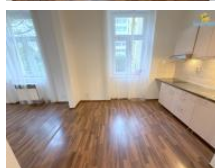

## K pronájmu, Byt 2+kk, 48 m<sup>2</sup>

íslo inzerátu (ID): 4412000 Datum vydání: 29.06.2026

Cena za nemovitost:

**15 000 K**

Lokalita:  
**Praha 4**

Nabízíme k dlouhodobému pronájmu byt 2+kk, 48m<sup>2</sup> ve 2.NP cihlového domu v ulici Sinkulova, Praha Nusle. D m se nachází v p ší dostupnosti metra Vyšehrad, nebo Pražského Povstání. Je po kompletní rekonstrukci. Skládá se ze dvou místností, za ízen pouze kuchy skou linkou s elektrickým dvouva í em. Koupelna se sprchovým koutem, WC a p ípojkou na pra ku. Byt je volný k nast hování ihned, o více informací a prohlídky volejte kdykoli.

ID inzerátu ESO:	4412000
Inzerát vydán:	29.06.2026
ID zakázky v RK:	1905
Budova je z:	Cihla
Stav:	Velmi dobrý
Vlastnictví:	Osobní
Umíst ní:	2. podlaží
Obytná plocha:	48 m <sup>2</sup>
Užitná plocha:	48 m <sup>2</sup>
Podlahová plocha:	48 m <sup>2</sup>