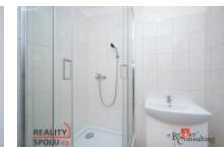

K pronájmu, Byt 2+kk, 50 m²

íslo inzerátu (ID): 4395167 Datum vydání: 09.04.2026

Cena za nemovitost:

16 000 K

Lokalita:

Litomice

Nabízíme k pronájmu světlý a prostorný byt 2+kk o velikosti 50 m² v klidné části Litomice – Mlékojedy.

Byt je situován v domě z roku 2004 po kompletní rekonstrukci v roce 2024. Dům nemá výtah a byt je orientovaný na východ. Součástí bytu tvoří kuchyňská linka se spotřebiči, obytná část a koupelna se sprchovým koutem a WC. Vytápění eší centrální rozvod.

K bytu patří sklepní kóje a parkovací stání . 11 v ceně .

Autobusová zastávka „Mlékojedy u hřiště“ stojí u domu. Rychlé napojení na D8, dojezd do Prahy cca 30 minut.

Energetická náročnost budovy: PENB C

Poplatky: 4000 K , využívají se

Kauce: 20 000 K

Provize 17 000 K +DPH 21%

ID inzerátu ESO:	4395167
Inzerát vydán:	09.04.2026
Budova je z:	Smíšená
Stav:	Velmi dobrý
Vlastnictví:	Osobní
Umístění:	2. podlaží
Obytná plocha:	50 m²
Užitná plocha:	50 m²
Plocha sklepa:	5 m²