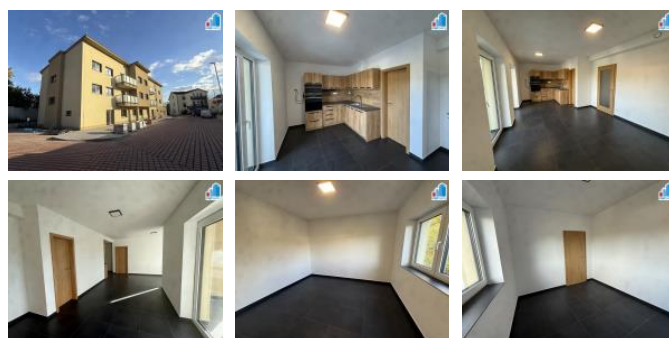

K pronájmu, Byt 2+kk, 55 m²

íslo inzerátu (ID): 4373690 Datum vydání: 25.03.2026

Cena za nemovitost:

15 000 K

Lokalita:

Plze -sever

Hledáte klidné bydlení v blízkosti m sta Plze ? K pronájmu nabízíme moderní a sv tlý byt 2+kk v novostavb v klidné a vyhledávané lokalit m sta Ný any. Byt se nachází v novém, energeticky úsporném dom a nabízí pohodlné a p íjemné bydlení s d razem na kvalitu. Sou ástí je prostorný obývací pokoj s kuchy ským koutem, útulná ložnice, moderní koupelna a také vlastní parkovací stání, které je zahrnuto v cen . Díky skv lé dostupnosti do Plzn a kompletní ob anské vybavenosti v míst je byt ideální volbou pro jednotlivce i pár, kte í hledají komfortní a klidné bydlení. Dopravní obslužnost je zajišt na vlakem D i autobusem SAD. Neváhejte nás kontaktovat pro více informací nebo domluvení prohlídky.

ID inzerátu ESO:	4373690
Inzerát aktualizován:	25.03.2026
Inzerát vydán:	04.12.2025
ID zakázky v RK:	5708
Budova je z:	Cihla
Stav:	Velmi dobrý
Vlastnictví:	Osobní
Umíst ní:	2. podlaží
Obytná plocha:	55 m ²
Balkón:	7m ²
Lodžie:	ANO
Užitná plocha:	48 m ²
Podlahová plocha:	55 m ²
Plocha sklepa:	2 m ²