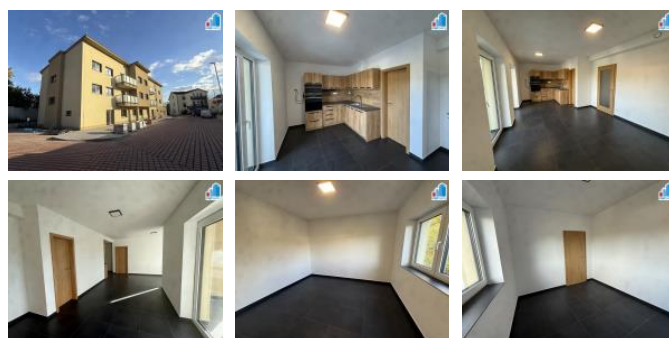

K pronájmu, Byt 2+kk, 55 m2

íslo inzerátu (ID): 4373690 Datum vydání: 25.03.2026

Cena za nemovitost:

15 000 K

Lokalita:

Plze -sever

Hledáte klidné bydlení v blízkosti m sta Plze ? K pronájmu nabízíme moderní a sv tlý byt 2+kk v novostavb v klidné a vyhledávané lokalit m sta Ný any. Byt se nachází v novém, energeticky úsporném dom a nabízí pohodlné a p íjemné bydlení s d razem na kvalitu. Sou ástí je prostorný obývací pokoj s kuchy ským koutem, útulná ložnice, moderní koupelna a také vlastní parkovací stání, které je zahrnuto v cen . Díky skv lé dostupnosti do Plzn a kompletní ob anské vybavenosti v míst je byt ideální volbou pro jednotlivce i pár, kte í hledají komfortní a klidné bydlení. Dopravní obslužnost je zajišt na vlakem D i autobusem SAD. Neváhejte nás kontaktovat pro více informací nebo domluvení prohlídky.

ID inzerátu ESO:	4373690
Inzerát aktualizován:	25.03.2026
Inzerát vydán:	04.12.2025
ID zakázky v RK:	5708
Budova je z:	Cihla
Stav:	Velmi dobrý
Vlastnictví:	Osobní
Umíst ní:	2. podlaží
Obytná plocha:	55 m2
Balkón:	7m2
Lodžie:	ANO
Užitná plocha:	48 m2
Podlahová plocha:	55 m2
Plocha sklepa:	2 m2