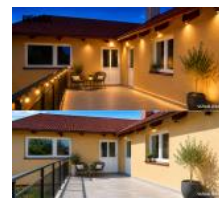

Dispozice bytu:

- obývací pokoj s kuchyňským koutem
- samostatná ložnice
- koupelna s WC
- vstupní chodba
- terasa

Další výhody:

- novostavba
- parkovací stání v ceně pronájmu
- nekouřáký byt
- klidná lokalita
- preferujeme dlouhodobý pronájem
- výborná dostupnost do Brna

Obec K ižanovice u Bu ovic nabízí základní občanskou vybavenost včetně mateřské a základní školy, obchodu a dalších služeb. Výhodou je také rychlé spojení do Bu ovic, Slavkova u Brna a Brna.

Byt je ideální pro jednotlivce nebo pár, kteří hledají moderní a klidné bydlení.

V obci je bohatý společenský a sportovní život. Pro děti jsou k dispozici různé zájmové kroužky a volnočasové aktivity, například sportovní kroužky, tlocvik nebo výuka hry na hudební nástroje. Nechybí ani fotbalové hřiště a další možnosti aktivního vyžití. Dospělí mohou navštívit kulturní akce, koncerty, společenská setkání a další akce pořádané obcí během celého roku.

Cena na osobní dotaz. Provize realitní kanceláře činí jeden měsíční nájem.

Pronájemci si vyhrazuje právo vybrat nájemce na základě jím zvolených kritérií.

ID inzerátu ESO:	4407534
Inzerát vydán:	03.06.2026
ID zakázky v RK:	441102
Budova je z:	Cihla
Stav:	Velmi dobrý
Vlastnictví:	Osobní
Umístění:	2. podlaží
Obytná plocha:	60 m²
Terasa:	10m²
Užitná plocha:	50 m²