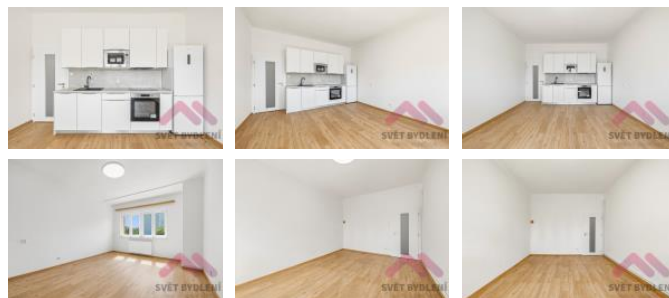

Ve výhradním zastoupení majitele nabízíme krásný sv tlý byt, který je po práv dokon ené rekonstrukci (budete první nájemce), byt se nachází v 3.pat e cihlového domu po kompletní rekonstrukci, byt je vybaven kuchy skou linkou s vestav nými spot ebi i (induk ní varná deska, my ka, ledni ka, horkovzdušná trouba) a dále je v komo e k dispozici pra ka. Vytáp ní - vlastní nový úsporný kondenza ní plynový kotel. Výborné spojení do centra: byt je 4 minuty ch ze od metra Pražského Povstání nebo 5 minut od metra Pankrác. Virtuální prohlídku naleznete ve fotogalerii!

Domáci zví ata nejsou povolena! Volné ihned!

Podmínky:

Bez domácích zví at,

Virtuální prohlídku naleznete ve fotogalerii!

ID inzerátu ESO:	4410262
Inzerát vydán:	21.06.2026
ID zakázky v RK:	0263
Budova je z:	Cihla
Stav:	Velmi dobrý
Vlastnictví:	Osobní
Umíst ní:	3. podlaží
Obytná plocha:	61 m <sup>2</sup>
Užitná plocha:	61 m <sup>2</sup>
Zastav ná plocha:	283 m <sup>2</sup>