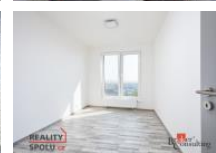

K pronájmu, Byt 2+kk, 62 m²

íslo inzerátu (ID): 4409158 Datum vydání: 14.06.2026

Cena za nemovitost:

18 000 K

Lokalita:

Plze -m sto

Na pronájem moderní byt s terasou a garážovým stáním v novém bytovém komplexu Panorama Plze . Byt je v šestém, tedy posledním patře jednoho z domů komplexu a jeho dominantou je prostorná terasa směřující na jih.

Je vybaven moderní kuchyňskou linkou se spotřebiči, má moderní plovoucí podlahy a okna jsou chráněna venkovními žaluziemi. V koupelně je praktický sprchový kout, pítava pro pračku atd. Samotný projekt Panorama je soubor několika bytových domů s podzemními garážemi a pěknou zahradou ve vnitrobloku.

Leží v klidné části Bor, nicméně do centra je to přesky 10 minut. K bytu náleží také komora umístěná na patře. Nájemné je 18 000,- + 3500,- poplatky za služby a elektřina na nájemce, vratná kauce je 20 000,- a provize RK 20 000,- + DPH.

ID inzerátu ESO:	4409158
Inzerát vydán:	14.06.2026
Budova je z:	Cihla
Stav:	Velmi dobrý
Vlastnictví:	Osobní
Umístění:	7. podlaží
Obytná plocha:	62 m²
Užitná plocha:	62 m²