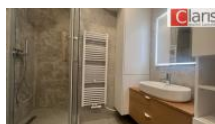

Byt prošel kompletní rekonstrukcí, která zahrnovala nové rozvody elektroinstalace a vody, sádkartonové podhledy s LED bodovým osvětlením, moderní vinylové podlahy a kvalitní interiérové dveře, požární vstupní dveře. Byt má vlastní plynové vytápění s plynovým kondenzačním kotlem.

Kuchyň je vybavena novou linkou s vestavnými spotřebiči – horkovzdušná trouba, indukční varná deska, odsavač par, mikrovlnná trouba.

V koupelně se nachází sprchový kout a praktická koupelnová skříňka.

Součástí chodby je vestavná skříň, která nabízí dostatek úložného prostoru. Byt je situován na dvířkové straně, což zajišťuje dostatek denního světla.

Byt se nachází v klidné části města, s dostupností veškeré občanské vybavenosti. Ideální volba pro ty, kteří hledají moderní a komfortní bydlení.

Majitelé si vyhrazují vybrat nájemce dle jejich zadaných kritérií.

Msítní nájemné činí 15.000 K + cca 4000 K zálohy na topení elektřinu - dle počtu osob, internet. Kauce 30.000 K a 24.000 K realitní kanceláři. Byt je volný od 1.7.2026. PENB - C.

Pro více informací a domluvení prohlídky nás neváhejte kontaktovat!

ID inzerátu ESO:	4399484
Inzerát aktualizován:	23.04.2026
Inzerát vydán:	22.04.2026
ID zakázky v RK:	KOPBO70229MOMO
Budova je z:	Cihla
Stav:	Po rekonstrukci
Vlastnictví:	Osobní
Umístění:	2. podlaží
Obytná plocha:	65 m²
Balkón:	3m²
Užitná plocha:	58 m²
Podlahová plocha:	65 m²
Plocha sklepa:	1 m²