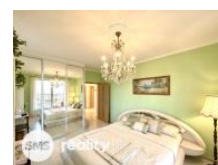

Nájemné: 22 000 K / měsíc

Poplatky: cca. 5 000 K / měsíc

Kauce (Jistota): 22 000 K

Provize RK: 22 000 K + DPH

ID inzerátu ESO:	4407460
Inzerát vydán:	03.06.2026
ID zakázky v RK:	2177
Budova je z:	Smíšená
Stav:	Velmi dobrý
Vlastnictví:	Osobní
Umístění:	11. podlaží
Obytná plocha:	67 m <sup>2</sup>
Užitná plocha:	57 m <sup>2</sup>
Podlahová plocha:	67 m <sup>2</sup>
Zastavěná plocha:	3698 m <sup>2</sup>