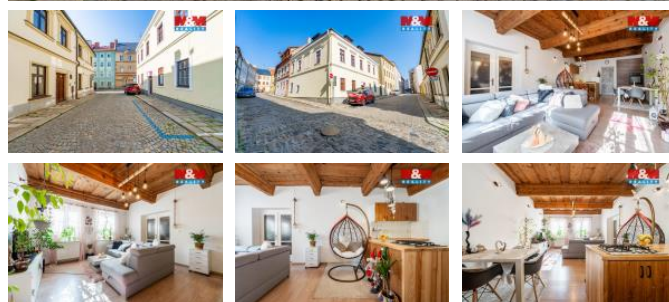

## K pronájmu, Byt 2+kk

íslo inzerátu (ID): 4397766 Datum vydání: 28.04.2026

Cena za nemovitost:

**17 800 K**

Lokalita:  
**Jihlava**

V zastoupení majitele nabízíme k pronájmu světlý a dobře řešený byt. Dispozičně řešený jako 2+kk a výměra 56 m<sup>2</sup>, umístěný v klidné ulici přímo v historickém jádru Jihlavy. Byt se nachází v pečlivě udržovaném domě s atmosférou staré zástavby, přesto splňuje nároky na moderní bydlení.

Dominantou bytu je krásný obývací prostor s kuchyňským koutem v moderním designu a dostatkem prostoru pro vaření i stolování. Tento pronájem **NENÍ VYBAVENÝ**. Dále k dispozici ložnice v etně velkých úložných skříních. Komfort zajišťuje koupelna s vanou a samozřejmě je toaleta a umyvadlo.

Lokalita nabízí výbornou dostupnost všech městských služeb, obchodů i MHD. Parkování je možné v rezidentské zóně v bezprostřední blízkosti domu.

Byt je vhodný pro nájemníky, kteří hledají příjemné a reprezentativní bydlení v centru Jihlavy s veškerým komfortem na dosah. Udávaná cena je včetně energií.

|                       |                   |
|-----------------------|-------------------|
| ID inzerátu ESO:      | 4397766           |
| Inzerát vydán:        | 19.04.2026        |
| Inzerát aktualizován: | 28.04.2026        |
| ID zakázky v RK:      | 900939195         |
| Budova je z:          | Cihla             |
| Stav:                 | Velmi dobrý       |
| Vlastnictví:          | Osobní            |
| Užitná plocha:        | 56 m <sup>2</sup> |
| Kód zakázky:          | 939195            |