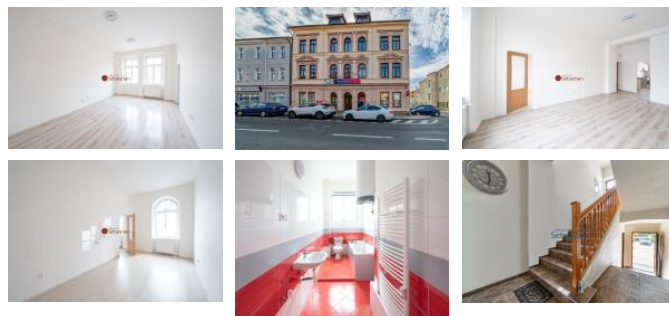

K pronájmu, Byt 3+1, 68 m²

íslo inzerátu (ID): 3866845 Datum vydání: 23.06.2026

Cena za nemovitost:

12 900 K

Lokalita:
Most

Nabízíme k pronájmu byt 3+1 v ulici Jiráskova, Litvínov s možností parkování. Pronájem bytu 3+1 v ulici Jiráskova, Litvínov. Jedná se o klidný bytový dům s možností pronájmu parkovacího místa na oploceném parkovišti pod kamerovým systémem.

Požadujeme kauci ve výši tří nájmů (včetně poplatku RK), dále pak prokázání vlastních příjmů a doporučení z předchozího místa bydliště.

Pro více informací kontaktujte makléře.

ID inzerátu ESO:	3866845
Inzerát aktualizován:	23.06.2026
Inzerát vydán:	30.12.2020
ID zakázky v RK:	646
Budova je z:	Cihla
Stav:	Dobrý
Vlastnictví:	Osobní
Umístění:	1. podlaží
Obytná plocha:	68 m ²
Užitná plocha:	68 m ²
Podlahová plocha:	68 m ²