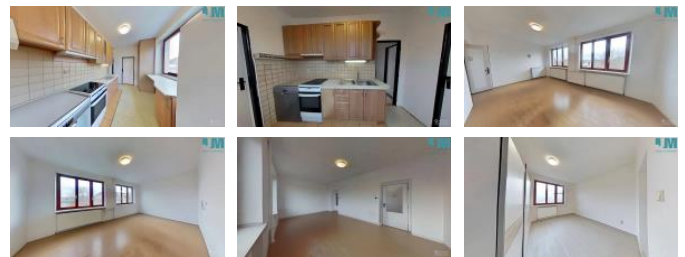

K pronájmu je sv tlý byt 3+1 o velikosti 70 m2 v menším bytovém dom se ty mi byty v obci Jersín. Byt se nachází v 1. pat e a nabízí praktickou dispozici: t i samostatné pokoje, kuchy , komoru a dostatek úložného prostoru. Vybavení po domluv .

Velkým benefitem je vlastní zahrada cca 100 m2 – ideální pro relaxaci, grilování nebo d tské hry
2 sklepy vhodné pro uskladn ní d eva a uhlí, parkovací místo p ímo u domu

Vytáp ní je ešeno kotlem na tuhá paliva (sdílený pro 2 byty) – nájemník si zajiš uje palivo, což umož ůje mít kontrolu nad náklady na topení.

Lokalita.... Obec Jersín nabízí klidné venkovské bydlení s dobrou dostupností: Jihlava – 20 km, M ín – 7 km (nájezd na D1) Díky tomu jste autem za pár minut na dálnici i ve m st .

Ob anská vybavenost: V blízkém M ín najdete mate skou a základní školu, obchody s potravinami, restaurace a služby, poštu i zdravotní st edisko.. Další kompletní vybavenost pak nabízí nedaleká Jihlava.

Pro práv tento byt? Klidná lokalita mimo ruch m sta, dostatek prostoru pro rodinu, zahrada i úložné prostory
výborná dostupnost na D1, p íjemné bydlení v menším dom .

Podmínky pronájmu:

Nájem: 12 000 K /m síc

Energie: 3 300 K /m síc + d evo a uhlí

Vratná kauce: 20 000 K

Provize RK: 15 000 K

Ideální volba pro ty, kte í cht jí spojit klid venkova s dobrou dostupností do m sta.

V p ípad zájmu m neváhejte kontaktovat pro více informací nebo domluvení prohlídky.

KONTAKTNÍ ÚDAJE:

Monika Halodová

Tel:

+420 739 853 235

Email:

halodova@j-mreality.cz

Josef Mejzlík

Tel:

Adresa:

Pražská 375/29, 67401

T ebí

Web:

www.j-mreality.cz

ID inzerátu ESO:	4393420
Inzerát aktualizován:	10.06.2026
Inzerát vydán:	30.03.2026
Budova je z:	Smíšená
Stav:	Dobry
Vlastnictví:	Osobní
Umíst ní:	1. podlaží
Obytná plocha:	70 m2
Užitná plocha:	70 m2