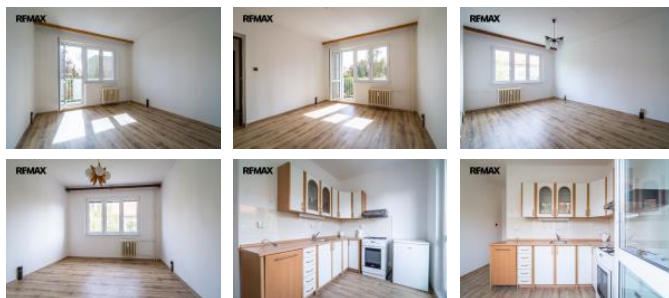

Cena za nemovitost:

18 000 K

Lokalita:
Kladno

Nabízím k pronájmu byt 3+1 o celkové výměře 72 m². Byt se nachází ve 4. patře zatepleného panelového domu v ulici Finská 2261 v Kladně - Kroehlavech. K bytu náleží kóje 4 m².

Byt je ve velmi dobrém stavu, zcela nově vymalovaný. Kuchyň je vybavena kuchyňskou linkou s myčkou, digestoří, kombinovaným sporákem a lednicí. V kuchyni, chodbě a ve všech prostorných obytných místnostech se nachází linoleum s motivem plovoucí podlahy.

V koupelně a WC je keramická dlažba. Komfort uživatele bytu zvyšuje balkon a lodžie. Byt je k dispozici od 1.7.

Dom se nachází v klidné lokalitě Kladno Kroehlavy. V blízkosti domu jsou autobusové zastávky (výborné spojení na Prahu), zdravotní středisko, lékárna, pošta, škola a školka, restaurace, obchodní střediska Tesco, Kaufland. V okolí domu je dostatek zeleně a stromů. Parkování je možné v těsné blízkosti domu.

Měsíční nájemné činí 18.000,- Kč + 4.500 zálohové a pevné platby spojené s užíváním bytu, elektřina bude převedena na nájemce. Kauce ve výši 18.000,- Kč.

Domluvte si prohlídku ještě dnes, rád Vás tímto hezkým bytem osobně provedu.

Pronajímač si vyhrazuje právo vybrat nájemce na základě svých zvolených kritérií.

ID inzerátu ESO:	4408913
Inzerát vydán:	12.06.2026
ID zakázky v RK:	441860
Budova je z:	Panel
Stav:	Velmi dobrý
Vlastnictví:	Osobní
Umístění:	4. podlaží
Obytná plocha:	72 m²
Užitná plocha:	72 m²
Zastavěná plocha:	593 m²

KONTAKTNÍ ÚDAJE:

Jiří Veselý, DiS.

Tel:

+420776751222

Email:

j.vesely@re-max.cz

RE/MAX AGE

Tel:

Adresa:

**Politických v z 1964,
27401 Slaný**

Web: