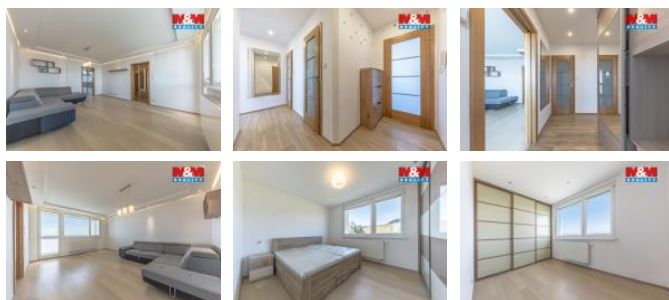

K pronájmu, Byt 3+1

íslo inzerátu (ID): 4396628 Datum vydání: 20.04.2026

Cena za nemovitost:

15 000 K

Lokalita:
Semily

Pronájem bytu 3+1 o užitné ploše 72 m² v panelovém domě (8 NP, 6. patro) na okraji Lomnice nad Popelkou. Slunný byt ve velmi dobrém stavu, částečně luxusně upravený, nízké provozní náklady díky zateplení domu. Nabízí krásný výhled na Krkonoše a kompletní obývací vybavenost v dosahu. Ideální volba pro rodinu nebo náročnější klienty. Prohlídky po dohodě s naším makléřem. Kontaktujte nás brzy.

ID inzerátu ESO:	4396628
Inzerát vydán:	14.04.2026
Inzerát aktualizován:	20.04.2026
ID zakázky v RK:	900937168
Budova je z:	Panel
Stav:	Velmi dobrý
Vlastnictví:	Osobní
Lodžie:	ANO
Užitná plocha:	72 m ²
Kód zakázky:	937168