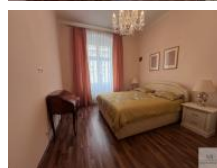

Interiér bytu je precizně navržen s ohledem na luxusní standardy, při němž každý detail byl promyšlen tak, aby vytvářel harmonický a elegantní prostor. Vybavení nemovitosti zahrnuje moderní spotřebiče a kvalitní materiály, což podtrhuje exkluzivní charakter tohoto domova. Prostorný obývací pokoj s kuchyňským koutem nabízí ideální prostor pro setkání s přáteli i rodinou, zatímco světlá ložnice zajišťuje klid a pohodu potřebnou k odpočinku.

Lokalita Karlových Varů je známá svými lázními, historickými památkami a bohatou kulturou, což z této nemovitosti činí ideální volbu pro ty, kteří hledají nejen domov, ale i kvalitní životní styl. V dosahu jsou jak vzácné přírodní scenérie, tak živé městské prostředí s množstvím restaurací, obchodů a kulturních akcí.

Tento byt je skvělou příležitostí pro náročné zájemce o luxusní bydlení, které nabízí kombinaci pohodlí, stylu a perfektní polohy. Nájem 18 000,- Kč, služby 2 500,- Kč, elektřina dle spotřeby, kauce 20000,- Kč, provize 18 000,- Kč.

V případě zájmu o prohlídku nás neváhejte kontaktovat.

ID inzerátu ESO:	4404419
Inzerát aktualizován:	11.06.2026
Inzerát vydán:	14.05.2026
ID zakázky v RK:	0855
Budova je z:	Smíšená
Stav:	Velmi dobrý
Vlastnictví:	Osobní
Umístění:	2. podlaží
Obytná plocha:	82 m²
Užitná plocha:	82 m²
Podlahová plocha:	82 m²
Zastavěná plocha:	179 m²