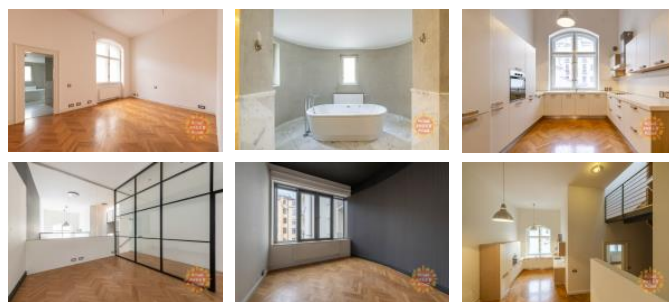

Secesní dům s recepcí, ostrahou a výtahem byl zrekonstruován se značnou péčí, což je zřejmé již na fasádě - složitě zdobené je perfektně opravené a v příjemných barvách. V domě jsou také dostupné nabídky k pronájmu pouze tento byt. Společné znaky interiéru jsou například luxusní koupelny, mramorové obklady, které doplňuje benátský štuk na stěnách.

Tento reprezentativní byt má dispozici 5+1 a je situován ve druhém a třetím patře.

V prvním patře vstupní chodba, dvě ložnice, přičemž jedna ložnice má šatnu a vlastní koupelnu s hydromasážní vanou, oddělená toaleta, obývací pokoj a samostatná kuchyně s jídelním prostorem.

Ve druhém patře jsou dvě samostatné ložnice a koupelna s vanou. Byt zaujme například francouzskými okny ve dvou pokojích s výhledem do klidného vnitrobloku, kde se nachází zadní trakt Maiselovy synagogy. Centrální vytápění, klimatizace, alarm, bezpečnostní dveře. K dispozici sklepní kóje a je zde možnost pronájmu garážového stání v ulici Bílkova. Byt lze využít také jako kancelář.

ID inzerátu ESO:	4409839
Inzerát vydán:	18.06.2026
ID zakázky v RK:	79142
Budova je z:	Cihla
Stav:	Velmi dobrý
Vlastnictví:	Osobní
Umístění:	3. podlaží
Obytná plocha:	224 m ²
Užitná plocha:	224 m ²
Podlahová plocha:	224 m ²