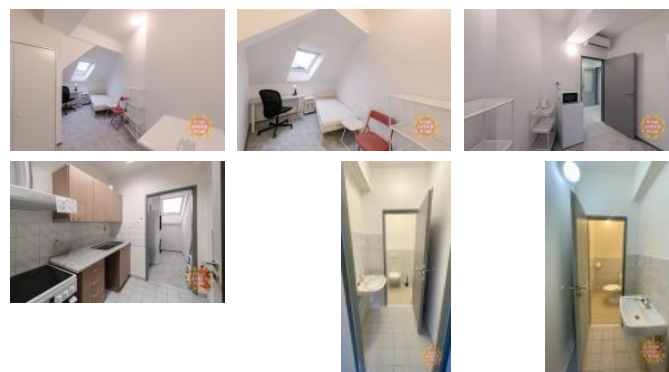

K pronájmu, Byt >7+1, 12 m²

číslo inzerátu (ID): 4383196 Datum vydání: 13.04.2026

Cena za nemovitost:

11 000 K

 Lokalita:
Praha 8

Nabízíme k pronájmu pokoj o rozloze 12 m² ve sdíleném apartmánu po kompletní rekonstrukci, který se nachází ve 4. patře cihlového domu v ulici Na Žertvách na Praze 8 - Palmovka. Tento pokoj je součástí devítipokojového bytu. Ve společných prostorech najdete kuchyni, místnost s pračkou a sušičkou, dvě koupelny se sprchovým koutem a tři oddělené toalety. Všechny pokoje jsou moderně vybaveny klimatizací, pracovním stolem, židlí, nočním stolem, jednolůžkovou postelí včetně matrace a šatní skříní. Na které pokoje mají vlastní kuchyňskou linku. V ceně poplatků je zahrnuto také vysokorychlostní internetové připojení a úklid společných prostor.

Aktuálně máme k dispozici více pokojů různých velikostí viz fotografie v nabídce. Ihned k dispozici.

V případě zájmu o prohlídku nás neváhejte kontaktovat.

ID inzerátu ESO:	4383196
Inzerát aktualizován:	13.04.2026
Inzerát vydán:	06.02.2026
ID zakázky v RK:	78870
Budova je z:	Cihla
Stav:	Po rekonstrukci
Vlastnictví:	Osobní
Umístění:	5. podlaží
Obytná plocha:	12 m ²
Užitná plocha:	12 m ²
Podlahová plocha:	12 m ²
Zastavěná plocha:	288 m ²