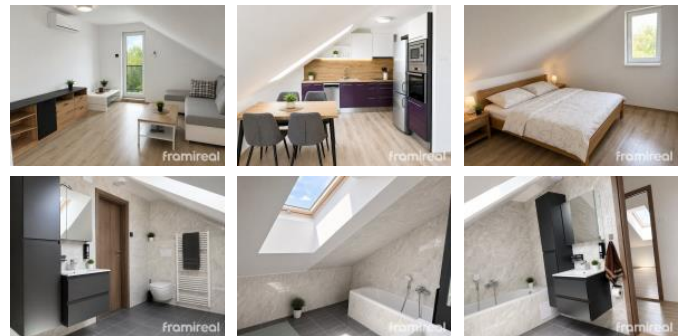

Dispozice:

- obývací pokoj s kuchyňským koutem a vstupem na balkon,
- samostatná ložnice,
- prostorná koupelna s vanou a toaletou,
- balkon,
- užitná plocha 75 m².

Vybavení a technické informace:

- moderní kuchyňská linka se spotřebiči,
- elektrické podlahové vytápění pomocí topných roštů zabudovaných v podlaze,
- klimatizace s funkcí chlazení i pítápění,
- kvalitní a moderní provedení interiéru.

Lokalita:

- Mohelno nabízí velmi dobrou obecnou vybavenost:
- mateřskou a základní školu,
- obchod s potravinami,
- restauraci,
- poštu,
- zdravotní středisko,
- sportovní a volnočasové vyžití.

Velkou výhodou je také výborná dostupnost do Jaderné elektrárny Dukovany, stejně jako do náměstí nad Oslavou, Tebí a i Moravského Krumlova.

Hlavní přednosti:

- novostavba v klidné lokalitě,
- praktická dispozice 2+kk,
- balkon se vstupem z obytné části,
- podlahové vytápění s možností regulace,
- klimatizace s funkcí vytápění i chlazení,
- dobrá obecná vybavenost a výborná dopravní dostupnost.

ZAHRADA za domem není součástí pronájmu, ta je k užívání majiteli domu, který je na zahradě.

Parkování před domem. Garáž není součástí pronájmu.

Pro více informací nebo sjednání prohlídky nás neváhejte kontaktovat.

K dispozici od 1.7.2026

ID inzerátu ESO:	4409208
Inzerát vydán:	15.06.2026

KONTAKTNÍ ÚDAJE:

Ing. Mike Jiskra

Tel:

+420 725 888 897

Email:

framireal@framireal.cz

Frami Real

Tel:

Adresa:

Husova 8, 60200 Brno

Web:

www.framireal.cz