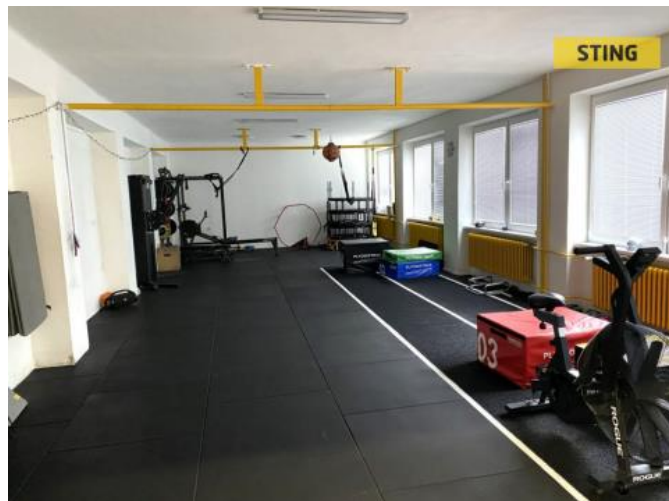

K pronájmu, Jiné komer. prostory

Cena za nemovitost:

9 700 K

íslo inzerátu (ID): 4370352 Datum vydání: 03.06.2026

Lokalita:
Šumperk

Dovolujeme si Vám nabídnout k pronájmu zavedenou tělocvičnu na okraji Mohelnice v areálu SAD na Olomoucké ulici. Prostor o velikosti 116m² obdélníkového tvaru se nachází v prvním podlaží zděné budovy a jeho součástí jsou rozdělené šatny a recepce s umyvadlem. Podlaha bude pouze betonová, umlý povrch si nájemník odveze. Doporučuji prohlídku

ID inzerátu ESO:	4370352
Inzerát vydán:	17.11.2025
Inzerát aktualizován:	03.06.2026
ID zakázky v RK:	133972
Budova je z:	Cihla
Stav:	Dobrý
Užitná plocha:	116 m²

KONTAKTNÍ ÚDAJE:

Zákaznický servis

Tel:

800 103 010,602 741

829,602 741 829

Email:

klientsky.servis@rksting.cz

Realitní kancelář

STING

Tel:

Adresa:

1. máje 540, 73961 Tinec

Web:

www.rksting.cz