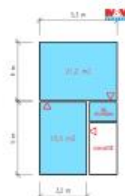

ID inzerátu ESO:	4399938
Inzerát vydán:	24.04.2026
Inzerát aktualizován:	07.05.2026
ID zakázky v RK:	900940748
Budova je z:	Cihla
Stav:	Velmi dobrý
Vlastnictví:	Osobní
Nebytová plocha:	135 m ²
Užitná plocha:	135 m ²
Kód zakázky:	940748