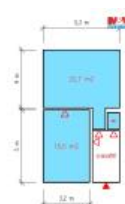

ID inzerátu ESO:	4399938
Inzerát vydán:	24.04.2026
Inzerát aktualizován:	07.05.2026
ID zakázky v RK:	900940748
Budova je z:	Cihla
Stav:	Velmi dobrý
Vlastnictví:	Osobní
Nebytová plocha:	135 m ²
Užitná plocha:	135 m ²
Kód zakázky:	940748