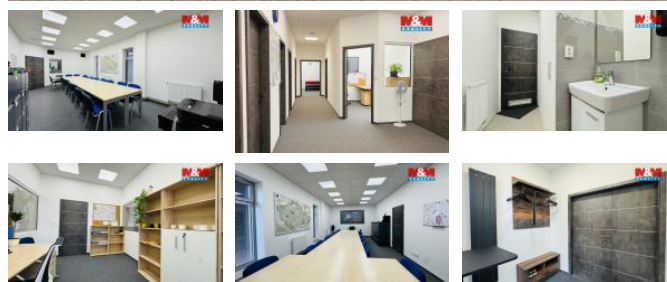

K pronájmu, Kanceláře, 179 m²

íslo inzerátu (ID): 4390169 Datum vydání: 12.03.2026

Cena za nemovitost:

39 000 K

Lokalita:

Praha-východ

Nabízíme k pronájmu moderní kancelářské prostory o celkové ploše 179 m² v přízemí bytového domu z roku 2016 v Klecanech u Prahy, v ulici V Honech. Prostory prošly kompletní rekonstrukcí v roce 2022 a jsou ve výborném stavu. K dispozici je 6 samostatných kanceláří, open office pro 3 pracoviště, velká zasedací místnost až pro 18 osob, kuchyňka, dvě technické místnosti, pánské i dámské toalety a místnost s vlastním vchodem a koupelnou s WC. Prostory jsou vybavené nábytkem, na podlaze jsou zátěžové koberce. Vytápění zajišťuje centrální plynový kotel, objekt je napojen na veřejný vodovod, kanalizaci a elektřinu. K dispozici jsou tři vyhrazená parkovací stání přímo před kancelářemi, navíc u domu se nachází velké parkoviště. Stanice metra je vzdálená cca 15 minut. Cena bez DPH. Kanceláře jsou připravené k okamžitému využití a představují ideální volbu pro firmu, která hledá moderní, klidné a dostupné zázemí v blízkosti Prahy. V případě vašeho zájmu neváhejte kontaktovat makléře!

ID inzerátu ESO:	4390169
Inzerát vydán:	11.03.2026
Inzerát aktualizován:	12.03.2026
ID zakázky v RK:	900933853
Budova je z:	Cihla
Stav:	Velmi dobrý
Vlastnictví:	Osobní
Nebytová plocha:	179 m²
Užitná plocha:	179 m²
Kód zakázky:	933853

KONTAKTNÍ ÚDAJE:

Petr Bis

Tel:

296 399 006

Email:

info@mmreality.cz

**MaM reality holding,
a.s.**

Tel:

800 100 446

Adresa:

Krakovská 1675/2, 11000

Praha - Nové Město

Web:

www.mmreality.cz