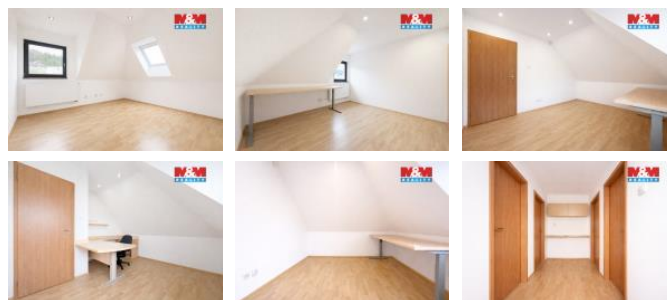

K pronájmu, Kanceláře, 48 m²

íslo inzerátu (ID): 4397688 Datum vydání: 07.05.2026

Cena za nemovitost:

16 800 K

Lokalita:
Zlín

Nabízíme k pronájmu kancelářské prostory ve Zlíně, v městské části Prštíně. Prostory tvoří tři samostatné kanceláře a chodba, kterou lze využít například jako zázemí pro menší kuchyňku. Velkou výhodou je, že se kanceláře nacházejí na jednom patře, takže tvoří ucelený kancelářský celek v domě, kde jsou i další kancelářské prostory. K dispozici je také WC se sprchou. V přízemí je navíc možné využít šatnu pro klienty, návštěvy nebo zaměstnance. Součástí pronájmu jsou také tři parkovací místa v objektu na oploceném parkovišti. Samozřejmě je přístup do kanceláří 24/7. Fixní náklady na energie jsou zahrnuty v nájemném. Prostory jsou vhodné pro menší firmu, administrativu, poradenské služby nebo jiné klidné podnikání. Pro více informací a sjednání prohlídky nás kontaktujte.

ID inzerátu ESO:	4397688
Inzerát aktualizován:	07.05.2026
Inzerát vydán:	19.04.2026
ID zakázky v RK:	900939639
Budova je z:	Cihla
Stav:	Velmi dobrý
Vlastnictví:	Ostatní
Nebytová plocha:	48 m²
Plocha pozemku:	724 m²
Užitná plocha:	48 m²
Kód zakázky:	939639

KONTAKTNÍ ÚDAJE:

Nela Rajnochová

Tel:

296 399 006

Email:

info@mmreality.cz

**MaM reality holding,
a.s.**

Tel:

800 100 446

Adresa:

**Krakovská 1675/2, 11000
Praha - Nové Město**

Web:

www.mmreality.cz