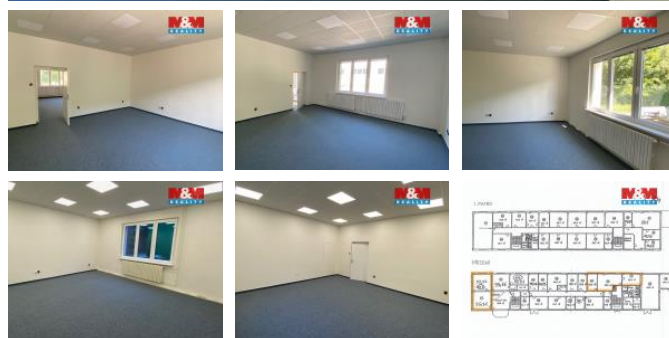

ID inzerátu ESO:	4389580
Inzerát vydán:	11.03.2026
Inzerát aktualizován:	07.05.2026
ID zakázky v RK:	900935340
Budova je z:	Cihla
Stav:	Velmi dobrý
Vlastnictví:	Osobní
Nebytová plocha:	56 m ²
Užitná plocha:	56 m ²
Kód zakázky:	935340