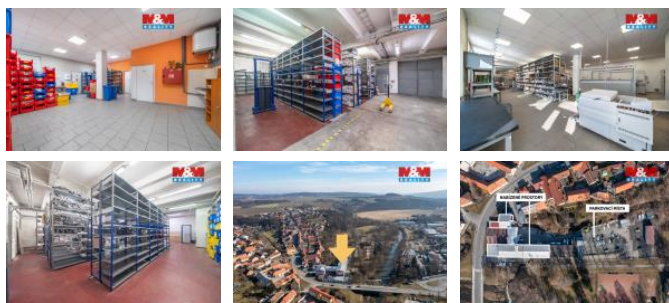

K pronájmu, Kanceláře, 985 m²

íslo inzerátu (ID): 4390512 Datum vydání: 07.05.2026

Cena za nemovitost:

163 172 K

Lokalita:

Plzeň - msto

Nabízíme k pronájmu skladovací a kancelářské prostory v lokalitě Plzeň – Božkov o celkové užité ploše 985 m². Tento variabilní celek se nachází ve velmi dobrém stavu a umožňuje flexibilní lení interiéru podle vašich potřeb, včetně možnosti pronájmu pouze vybrané části. Objekt je ideální volbou pro firmy hledající kombinaci lehké výroby, skladování a administrativního zázemí na jedné adrese. Klíovou předností je strategická poloha na Božkovském náměstí, která zajišťuje perfektní dopravní dostupnost s dojezdovou vzdáleností pouhých 5 minut na dálnici D5. Prostory jsou připraveny k využití od rána/ večera.

ID inzerátu ESO:	4390512
Inzerát vydán:	12.03.2026
Inzerát aktualizován:	07.05.2026
ID zakázky v RK:	900933051
Budova je z:	Cihla
Stav:	Dobrý
Vlastnictví:	Osobní
Nebytová plocha:	985 m ²
Užitná plocha:	985 m ²
Kód zakázky:	933051