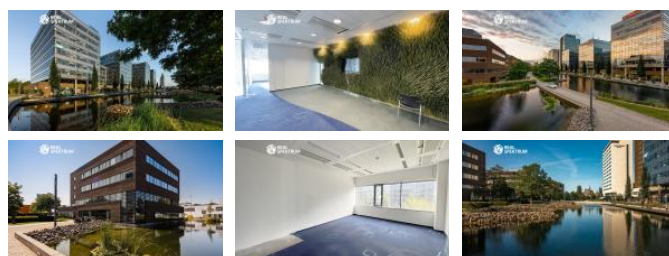

Spielberk Office Centre nabízí různé typy budov, aby naplnil potřeby všech poptávajících firem.

Prostředím stylových vil podél heršpické ulice je citlivě zasazeno do okolního prostředí jezírek a zelené plochy. Tyto chytré budovy IQ tvoří propojený blok na druhé straně jezírka. Dominantou jsou pak Tower I. a Tower II. Celý areál nabízí také nadstandardní ubytovací a komerční zázemí v podobě hotelu Courtyard by Marriott.

Výborná dopravní dostupnost - zastávky MHD před centrem, nedaleko sjezdu na dálnici D1.

Celková užitná plocha kancelářského centra 80 000 m².

ID inzerátu ESO:	4027320
Inzerát aktualizován:	09.02.2026
Inzerát vydán:	09.03.2022
Budova je z:	Cihla
Stav:	Velmi dobrý
Umístění:	4. podlaží
Užitná plocha:	421 m ²