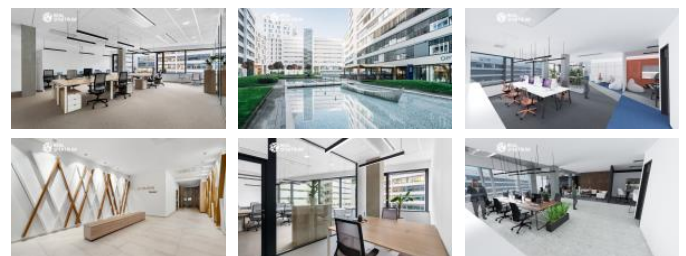

Variabilita jednotlivých podlaží obou budov a nejmodernější technologie nabízí možnost flexibilního uspořádání otevřených i uzavřených prostor a jejich maximálně efektivní využitelnost. Propojení podlaží nových budov II. etapy TITANIUM se stávajícími budovami I. etapy TITANIUM nabízí expanzní prostor až 2.500 m² na podlaží.

Bezproblémové napojení na dálniční tahy Praha, Vídeň, Bratislava, Ostrava. Výjimečnost centra Titanium spočívá především v důsledné orientaci na pohodlí, komfort a celkovou pohodu uživatele kancelářských prostor. V centru se nachází centrální recepce, kavárna, restaurant, bankovní pobočka, park ve vnitrobloku objektu.

Výměra části podlaží 310 m². Flexibilní možnost uspořádání prostor, celo-prosklená fasáda. Jedná se o stavebně dokončené, nezařízené prostory se sociálními zařízeními, 2 x výtah, prostory jsou připraveny k instalaci fit-outu podle potřeb klienta. Předpokládaná doba realizace cca 3 měsíce. Plánovaná dispozice v tuto chvíli počítá s:
- až 30 pracovních míst v open space
- 2 x kancelář
- 1 x zasedací místnost (10 os.)
- vlastní kuchyňka

Technická specifikace:
Zdvojená podlaha, veškeré komunikační kabely rozvedeny k jednotlivým pracovním místům, žaluzie, klimatizace, zatěžkové koberce, otvíratelná okna, vysokorychlostní připojení k internetu.

Více informací v RK.
Prohlídky možné po dohodě s uvedeným makléřem.

KONTAKTNÍ ÚDAJE:

Mgr. Jan Dufek

Tel:

+420 724 405 366

Email:

jan.dufek@realspektrum.cz

REAL SPEKTRUM,

a.s.

Tel:

800 800 099

Adresa:

Náměstí republiky 8/656,

110 00 Praha 1 - Staré

Msto

Web:

www.realspektrum.cz/

ID inzerátu ESO:	4214764
Inzerát aktualizován:	12.02.2026
Inzerát vydán:	19.01.2024
Budova je z:	Montovaná
Stav:	Velmi dobrý
Umístění:	6. podlaží
Užitná plocha:	310 m²