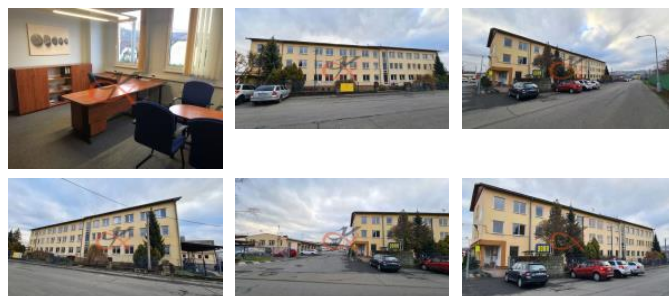

K pronájmu, Kanceláře

Cena za nemovitost:

6 600 K

íslo inzerátu (ID): 4271625 Datum vydání: 20.05.2026

Lokalita:
Vsetín

Nabízíme k pronájmu kancelářské prostory v prmyslové zóně na ulici Jiráskova ve Valašském Meziříčí. Prostory se nacházejí ve druhém nadzemním podlaží administrativní budovy. Budova se nachází v uzavřeném, zastřešeném areálu s možností parkování pro 2 automobily. K dispozici je cca 30m² užitné plochy. V kancelářích jsou k dispozici internet, tel., vnitřní komunikační systém. Dále je k dispozici kuchyňský kout, sociální zařízení pánské, dámské, zázemí pro personál. Prostory jsou spojeny hlavní chodbou, která vede středem budovy. Kanceláře je možnost pronajmout v celku nebo za částí. V přízemí budovy se dále nachází výtahy 24/7, kantýna s jídelnou. Tyto služby je možno využívat v rámci pronájmu. Jedná se o dlouhodobý pronájem, prostory jsou k dispozici ihned.

ID inzerátu ESO:	4271625
Inzerát vydán:	21.08.2024
Inzerát aktualizován:	20.05.2026
ID zakázky v RK:	6780
Budova je z:	Cihla
Stav:	Dobrý
Umístění:	2. podlaží
Užitná plocha:	30 m ²
Zastavěná plocha:	706 m ²