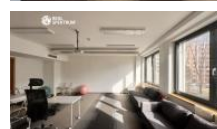

Jednotka je situována ve 2. patře šestipodlažní budovy a nabízí klidné pracovní prostředí s výhledem do zeleného areálu.

Specifikace prostor:

Bezbariérový přístup – vstup na přístupové schody, 24/7 ostraha
Reprezentativní interiér – snížené podhledy s integrovaným osvětlením

Komfortní klimatizace – chlazení pomocí splitových fan-coil jednotek

Přirozené světlo – otevíratelná okna s venkovními žaluziemi

Zázemí – vlastní kuchyňka a sociální zařízení

Dostupné parkování – možnost parkování v bezprostředním okolí

Služby v areálu:

Recepce a administrativní podpora

24hodinová bezpečnostní služba a kamerový systém

Pravidelný úklid společných prostor a údržba venkovních ploch

Stravování v areálu – restaurace v budovce

Kolárna a zázemí pro cyklisty

Strategická lokalita:

Skvělá dopravní dostupnost – rychlý nájezd na dálnice D1 a D2

MHD v blízkosti – zastávky v těsné blízkosti budovy

Dostatek parkovacích míst – na dvou hlídaných parkovištích v areálu

Možnost rekreace – napojení na komárovskou cyklostezku a

odpočinkovou zónu u nábreží Ponávky

Podmínky pronájmu:

Uvedené ceny jsou bez DPH, nájemce musí být plátcem DPH

Kauce ve výši dvouměsíčního nájmu a služeb

Energie (voda, elektřina, plyn) jsou účtovány dle skutečné spotřeby

Zaujala vás tato nabídka? Neváhejte nás kontaktovat – rádi vám prostory osobně představíme. Prohlídky jsou možné po předchozí domluvě.