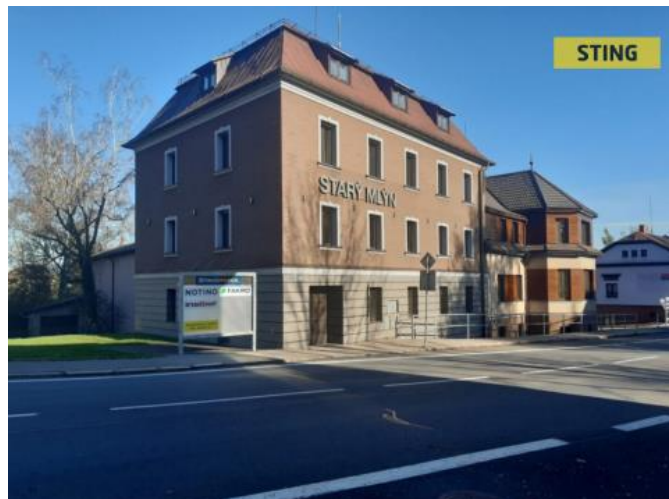

K pronájmu, Kanceláře

Cena za nemovitost:

5 200 K

íslo inzerátu (ID): 4323412 Datum vydání: 27.03.2026

Lokalita:
Karviná

Pronájem kanceláře v eském T šín na ul. Ostravská o celkové výměře 23,21 m² (kancelář .4.03 v p dorysu) se společnými prostory soc. zázemí včetně kuchyně s jídelnou (28,69 m²) ve zcela zrekonstruovaných prostorách historického objektu " Starý mlýn". Komerční prostory se nacházejí ve 4.NP hlavní budovy, se samostatným vstupem z hlavní komunikace. Výborná lokalita se skvělou dostupností, blízko hranice s PL.

ID inzerátu ESO:	4323412
Inzerát vydán:	03.04.2025
Inzerát aktualizován:	27.03.2026
ID zakázky v RK:	132140
Budova je z:	Cihla
Stav:	Po rekonstrukci
Užitná plocha:	23 m ²

KONTAKTNÍ ÚDAJE:

Zákaznický servis