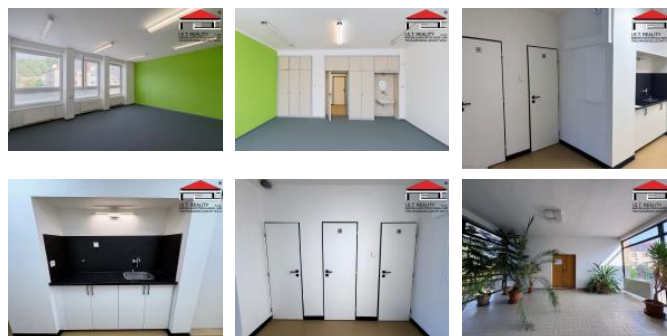

| | |
|-----------------------|-------------------|
| ID inzerátu ESO: | 4360958 |
| Inzerát aktualizován: | 15.12.2025 |
| Inzerát vydán: | 23.09.2025 |
| Budova je z: | Panel |
| Stav: | Dobrý |
| Umístění: | 3. podlaží |
| Užitná plocha: | 39 m ² |