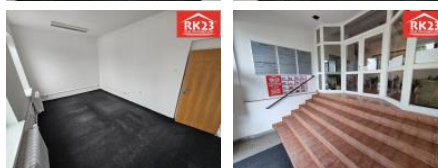

K pronájmu, Kanceláře

Cena za nemovitost:

4 750 K

íslo inzerátu (ID): 4364024 Datum vydání: 06.05.2026

Lokalita:
Cheb

Pronájem kanceláře o velikosti 19 m² v Mariánských Lázních na ul. Nádražní náměstí, která je umístěna ve 2. patře administrativní budovy. Kancelář disponuje svým podružným oddělením na elektřinu. V budově se nachází společná kuchyňská místnost, toalety pro dámy a pány jsou umístěny na každém patře. V budově je umístěn kamerový systém. V těsné blízkosti se nachází vlakové a autobusové nádraží. Cena za nájem činí 250,- Kč / m² / měsíc (tj. 4.750 Kč) + služby. Provize pro RK hradí zájemce a je ve výši jednoho nájmu. Více informací u makléře.

ID inzerátu ESO:	4364024
Inzerát aktualizován:	06.05.2026
Inzerát vydán:	13.10.2025
Budova je z:	Cihla
Stav:	Dobrý
Umístění:	3. podlaží
Užitná plocha:	19 m²