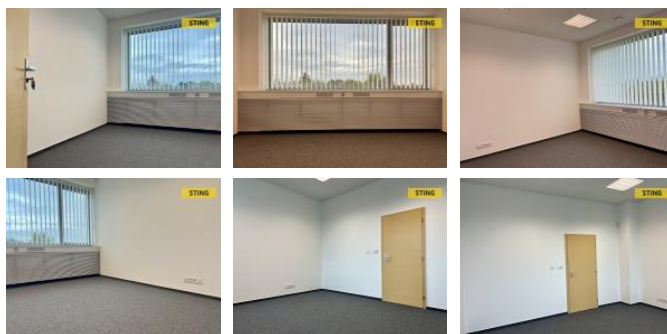

K pronájmu, Kanceláře

Cena za nemovitost:

8 282 K

íslo inzerátu (ID): 4364699 Datum vydání: 20.04.2026

Lokalita:
Pardubice

Nabízíme k pronájmu kancelářské prostory v komerční budově Mitsubishi nedaleko od Foxconnu, na adrese Prmyslová 526, část obce Pardubice.

Jedná se o kancelář o velikosti 17,7 m², kancelář je možno pronajmout ihned. Cena nájmu za kancelářský prostor činí 9.300 K + DPH. V ceně nájmu jsou zahrnuty náklady na vytápění, elektřinu, internetové připojení, 2x v týdnu úklid společných prostor i kancelář a vyhrazené parkovací stání. Dále lze využívat kuchyňku na páté a sociální zařízení.

Pro více informací volejte makléři.

ID inzerátu ESO:	4364699
Inzerát vydán:	16.10.2025
Inzerát aktualizován:	20.04.2026
ID zakázky v RK:	133668
Budova je z:	Cihla
Stav:	Velmi dobrý
Užitná plocha:	18 m²

KONTAKTNÍ ÚDAJE:

Zákaznický servis

Tel:

800 103 010,602 741

829,602 741 829

Email:

klientsky.servis@rksting.cz

Realitní kancelář

STING

Tel:

Adresa:

1. máje 540, 73961 Tinec

Web:

www.rksting.cz