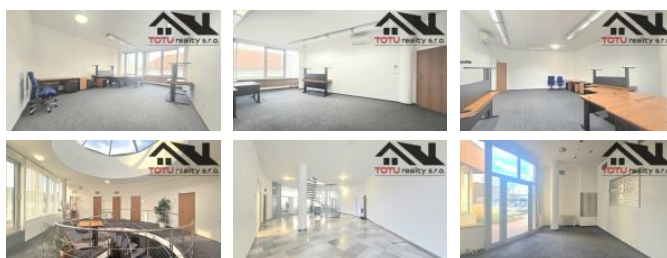

K pronájmu, Kanceláře

íslo inzerátu (ID): 4370734 Datum vydání: 24.05.2026

Cena za nemovitost:

5 300 K

Lokalita:
Chrudim

Nabízíme k pronájmu kancelářský prostor o velikosti 38,71 m² v atraktivní lokalitě na Palackého třídě v Chrudimi. V reprezentativních prostorech administrativní budovy nacházející se nedaleko centra města, naleznete výborné kancelářské zázemí pro Vaši firmu. Kancelář disponuje velkými okny s vertikálními žaluziemi a skýtají tak možnost prosvětlení prostoru, stejně jako nerušené soukromí přesně podle Vašich potřeb. Tepelný komfort zajišťuje dálkové vytápění, v létě naopak lze dosáhnout příjemné teploty díky klimatizací jednotce. Kancelář je možné dovybavit nábytkem, který má pronajímatel k dispozici dle individuální dohody. Vedle kanceláře je možné využívat společné prostory, kde naleznete sociální zázemí včetně kuchyně. Kancelář má k dispozici poštovní schránku a prostor pro firemní štítek na venkovní i vnitřní orientaci systému budovy. U budovy je k dispozici veřejné parkoviště. Internetové připojení zajišťuje místní zavedená společnost poskytující stabilní a rychlé připojení společně s kvalitním servisem. Cena měsíčního nájemného činí 5.300 Kč, záloha na služby spojené s užíváním kanceláře činí měsíčně 4.300 Kč (teplo, elektřina, voda, úklid, odpady). Provize RK 6.413 Kč s DPH, jistota není požadována. Pokud Vás naše nabídka zaujala neváhejte nás kontaktovat pro více informací a sjednání prohlídky.

ID inzerátu ESO:	4370734
Inzerát vydán:	19.11.2025
Inzerát aktualizován:	24.05.2026
ID zakázky v RK:	0888
Budova je z:	Cihla
Stav:	Velmi dobrý
Umístění:	3. podlaží
Užitná plocha:	38 m ²
Podlahová plocha:	38 m ²
Zastavěná plocha:	707 m ²