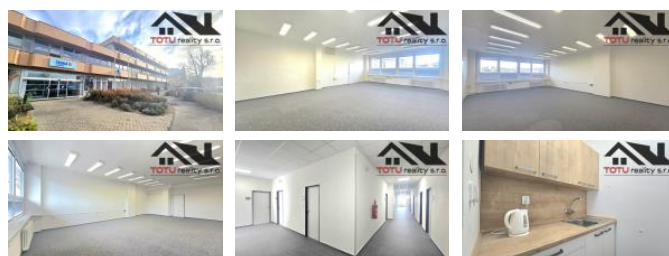

## K pronájmu, Kanceláře

Cena za nemovitost:

**8 000 K**

islo inzerátu (ID): 4370922 Datum vydání: 17.05.2026

Lokalita:  
**Chrudim**

Nabízíme k pronájmu kancelář o velikosti 61,71 m<sup>2</sup> v atraktivní lokalitě na Palackého třídě v Chrudimi, nedaleko samotného centra města. Administrativní budova, ve které se kancelář nachází prošla v nedávné době rozsáhlou revitalizací vnitřních prostor a nabízí také dostatečné prostory pro Vaši firmu, včetně sociálního zázemí a kuchyňky ve společných částech. V této budově také nabízíme i další kanceláře, nebo skladové prostory k pronájmu, což Vám nabízí široké spektrum dalších možností pro Vaši firmu. Kancelář lze rozšířit o vedlejší místnost o ploše 18,5 m<sup>2</sup>. Kancelář má k dispozici poštovní schránku a prostor pro firemní štítek na venkovním i vnitřním orientačním systému budovy. U budovy je k dispozici veřejné parkoviště. Internetové připojení zajišťuje místní zavedená společnost poskytující stabilní a rychlé připojení společně s kvalitním servisem. Cena měsíčního nájemného činí 8.000 Kč, služby spojené s užíváním kanceláře činí měsíčně 5.500 Kč (teplo, elektřina, voda, úklid, odpady). Provize RK 9.680 Kč s DPH, jistota není požadována. Volné od 1. 3. 2026. Pokud Vás naše nabídka zaujala neváhejte nás kontaktovat pro více informací a sjednání prohlídky.

ID inzerátu ESO:	4370922
Inzerát vydán:	20.11.2025
Inzerát aktualizován:	17.05.2026
ID zakázky v RK:	0895
Budova je z:	Cihla
Stav:	Velmi dobrý
Umístění:	3. podlaží
Užitná plocha:	61 m <sup>2</sup>
Podlahová plocha:	61 m <sup>2</sup>
Zastavěná plocha:	328 m <sup>2</sup>