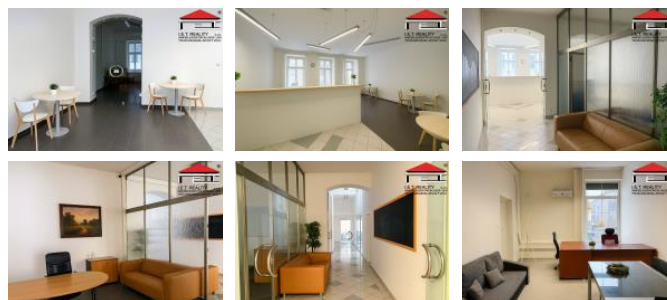

## K pronájmu, Kanceláře

Cena za nemovitost:

**48 000 K**

íslo inzerátu (ID): 4375345 Datum vydání: 18.05.2026

Lokalita:

**Brno-m sto**

Nabízíme k pronájmu samostatnou kancelářskou jednotku, celkem 171,4 m<sup>2</sup>, která zaujímá celé 2.NP historického paláce v centru města. Jedná se o 6 kancelářských s výměry 14,53 m<sup>2</sup>, 39,96 m<sup>2</sup>, 22,67 m<sup>2</sup>, 24,56 m<sup>2</sup>, 14,92 m<sup>2</sup> a 6,86 m<sup>2</sup>, ke kterým náleží další společné prostory včetně kuchyně, archivu a sociálního zázemí. Přístup do objektu je možný ze dvou stran, jednak z ulice Orlí ale také z náměstí, kde se nachází garáž a parkování. Do příslušného patra je vstup zajištěn jak schodištěm, tak i výtahem. Upozorujeme, že majitelem nemovitosti nebyl předložena PENB, proto uvádíme tuto skutečnost.

ID inzerátu ESO:	4375345
Inzerát aktualizován:	18.05.2026
Inzerát vydán:	15.12.2025
Budova je z:	Smíšená
Stav:	Velmi dobrý
Umístění:	2. podlaží
Užitná plocha:	171 m <sup>2</sup>
Podlahová plocha:	1714 m <sup>2</sup>