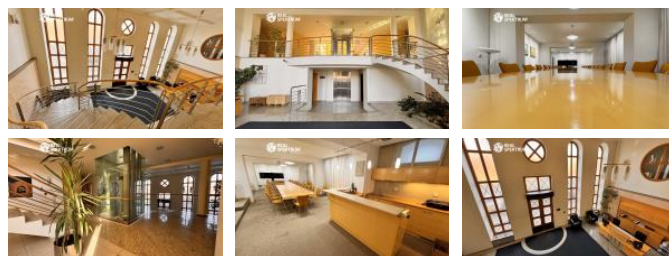

Dispozice nabízí kombinaci samostatných kanceláří, centrální komunikace a kompletní sociální zázemí včetně kuchyně. Prostor je vhodný pro administrativní sídlo firmy, kreativní tým nebo společnost, která ocení komornější a architektonicky odlišné prostředí. Díky rohové poloze budovy a střešním i fasádním oknům je patro dobře prosvětlené denním světlem. Patro je přístupné po hlavním schodišti i výtahem.

Lokalita Štefánikova představuje širší centrum města s výbornou dopravní dostupností. V bezprostřední blízkosti se nachází zastávky MHD (tramvaj i autobus), rychlé napojení na městský okruh a dobrá dostupnost do centra Brna i směrem na výhledy. V okolí je kompletní občanská vybavenost – restaurace, kavárny, obchody i další služby pro každodenní fungování zaměstnanců. Parkování je možné v režimu modrých zón na veřejných plochách.

Pro více informací nebo sjednání osobní prohlídky kontaktujte makléře.

Průkaz energetické náročnosti budovy není aktuálně k dispozici, proto je dle legislativních požadavků uvedena energetická třída G.

ID inzerátu ESO:	4384779
Inzerát aktualizován:	04.03.2026
Inzerát vydán:	13.02.2026
Budova je z:	Cihla
Stav:	Velmi dobrý
Umístění:	5. podlaží
Užitná plocha:	331 m²

KONTAKTNÍ ÚDAJE:

Mgr. Jan Dufek

Tel:

+420 724 405 366

Email:

jan.dufek@realspektrum.cz

REAL SPEKTRUM,

a.s.

Tel:

800 800 099

Adresa:

Náměstí republiky 8/656,

110 00 Praha 1 - Staré

Msto

Web:

www.realspektrum.cz/