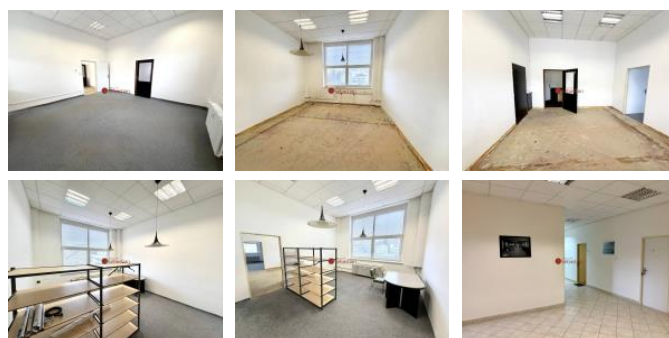

Kanceláře jsou v dobrém, udržovaném stavu a připravené k okamžitému užívání. Po dohodě s majitelem je možné provést úpravy podle potřeb nájemce.

K dispozici je sociální zázemí a kuchyňka na patře. Parkování je možné přímo v areálu s možností rezervace míst, další parkování je dostupné v okolí budovy.

V případě zájmu nás neváhejte kontaktovat. Rádi vám prostor osobně představíme.

ID inzerátu ESO:	4384997
Inzerát vydán:	16.02.2026
Inzerát aktualizován:	03.03.2026
ID zakázky v RK:	1097
Budova je z:	Cihla
Stav:	Velmi dobrý
Užitná plocha:	69 m ²
Podlahová plocha:	69 m ²
Zastavěná plocha:	2000 m ²