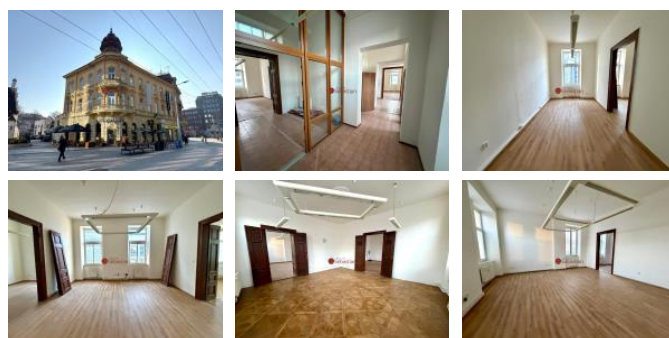

K pronájmu, Kanceláře

Cena za nemovitost:

34 900 K

íslo inzerátu (ID): 4388539 Datum vydání: 31.03.2026

Lokalita:
Pardubice

Nabízíme k pronájmu reprezentativní kancelářské prostory o velikosti 182 m² v historickém Wlachov dom na t. Míru v Pardubicích. Nabízíme k pronájmu reprezentativní kancelářské prostory o velikosti 182 m² v historickém Wlachov dom na t. Míru v Pardubicích. Prostory se nachází v 1. patře prestižní budovy přímo v centru města.

Kanceláře právě prošly rekonstrukcí a jsou připraveny k okamžitému využití. Dispozice nabízí dostatek prostoru pro kancelářský provoz, sídlo firmy nebo clientské centrum.

Velkou výhodou je samotná adresa – t. Míru patří mezi nejprestižnější a nejfrekventovanější lokality v Pardubicích. V bezprostředním okolí se nachází kompletní občanská vybavenost, restaurace, banky i další služby.

Pokud hledáte reprezentativní kanceláře na jedné z nejlepších adres ve městě, tato nabídka stojí za pozornost.

Více informací u makléře.

ID inzerátu ESO:	4388539
Inzerát vydán:	05.03.2026
Inzerát aktualizován:	31.03.2026
ID zakázky v RK:	1103
Budova je z:	Cihla
Stav:	Po rekonstrukci
Užitná plocha:	182 m ²
Podlahová plocha:	182 m ²
Zastavěná plocha:	182 m ²