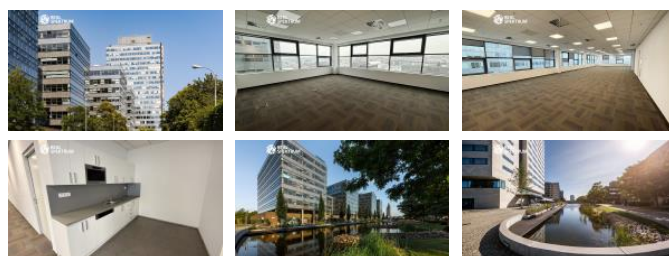

K pronájmu, Kanceláře

Cena za nemovitost:

49 875 K

íslo inzerátu (ID): 4393725 Datum vydání: 01.04.2026

Lokalita:

Brno-msto

Nabízíme k pronájmu kancelářské prostory o výměře 140 m² ve 2. nadzemním podlaží prestižního komplexu Spielberk Office Center na ulici Holandská v Brně. Prostory tvoří kompaktní a efektivní celek vhodný pro menší až středně velký tým, který ocení kombinaci reprezentativního prostředí a funkční dispozice. Samozřejmě je dostatek denního světla a možnost úprav vnitřního uspořádání dle potřeb nájemce – a už preferujete open space, nebo členění na jednotlivé kanceláře.

Spielberk Office Centre nabízí zázemí 11 administrativních budov s vysokou koncentrací firem a zaměstnanců, což zajišťuje živé pracovní prostředí i plynulé obchodní vazby. V areálu je k dispozici fitness centrum, kavárna, pekárna i další služby, které zvyšují komfort každodenního fungování. Reprezentativní vstupy a profesionální správa budovy podtrhují celkový standard projektu.

K dispozici je pronájem parkovacích stání v podzemních garážích, stejně jako parkování pro návštěvy. Lokalita nabízí výbornou dopravní dostupnost – rychlé napojení na centrum města i dálnici, stejně jako kvalitní obslužnost MHD.

Pro více informací a sjednání prohlídky mě neváhejte kontaktovat.

ID inzerátu ESO:	4393725
Inzerát vydán:	01.04.2026
ID zakázky v RK:	18331
Budova je z:	Cihla
Stav:	Velmi dobrý
Užitná plocha:	140 m ²

KONTAKTNÍ ÚDAJE: